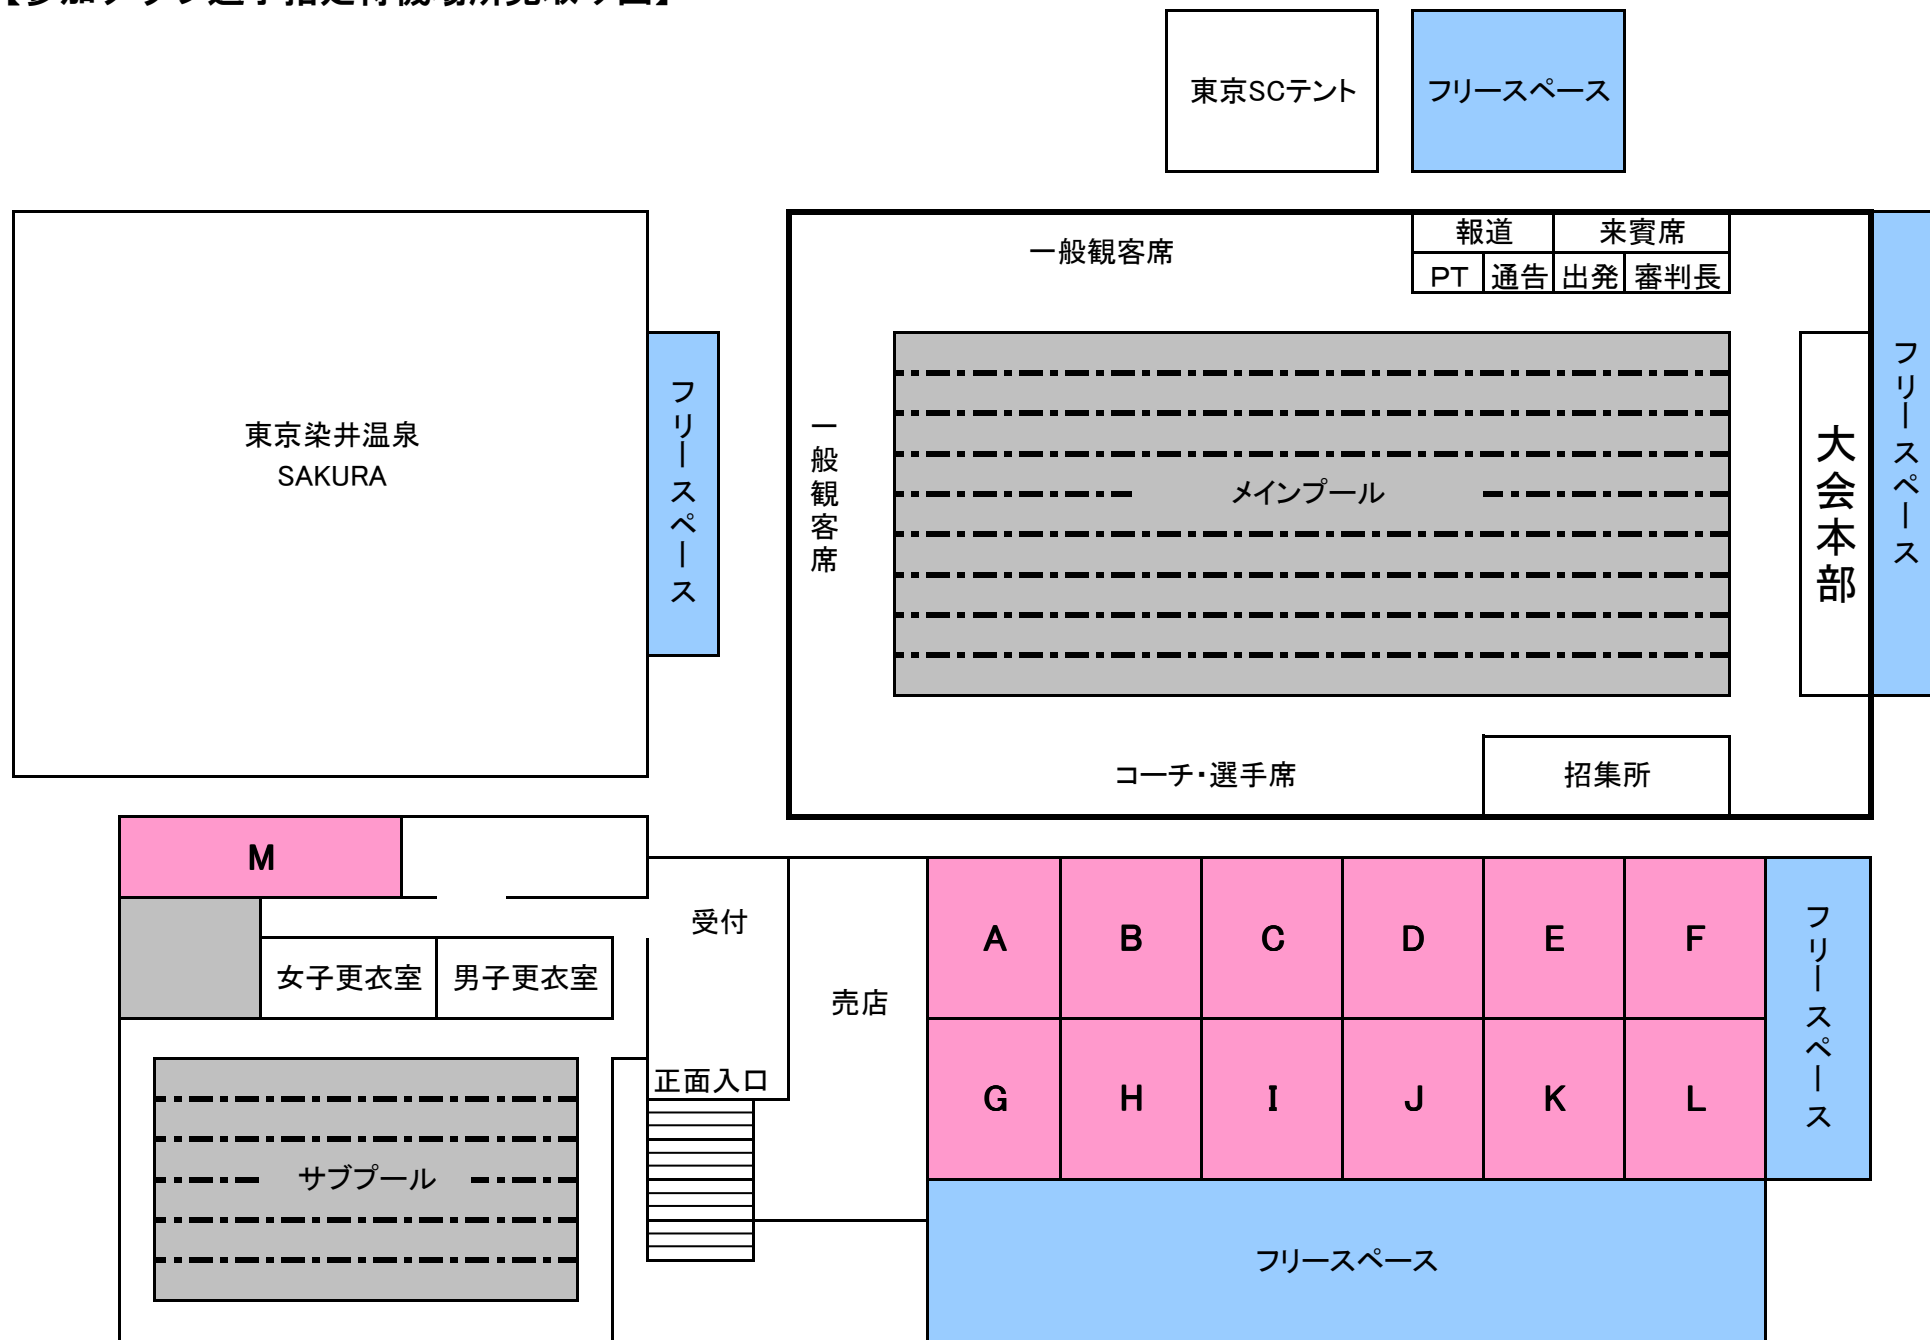

【参加クラブ選手指定待機場所見取り図】