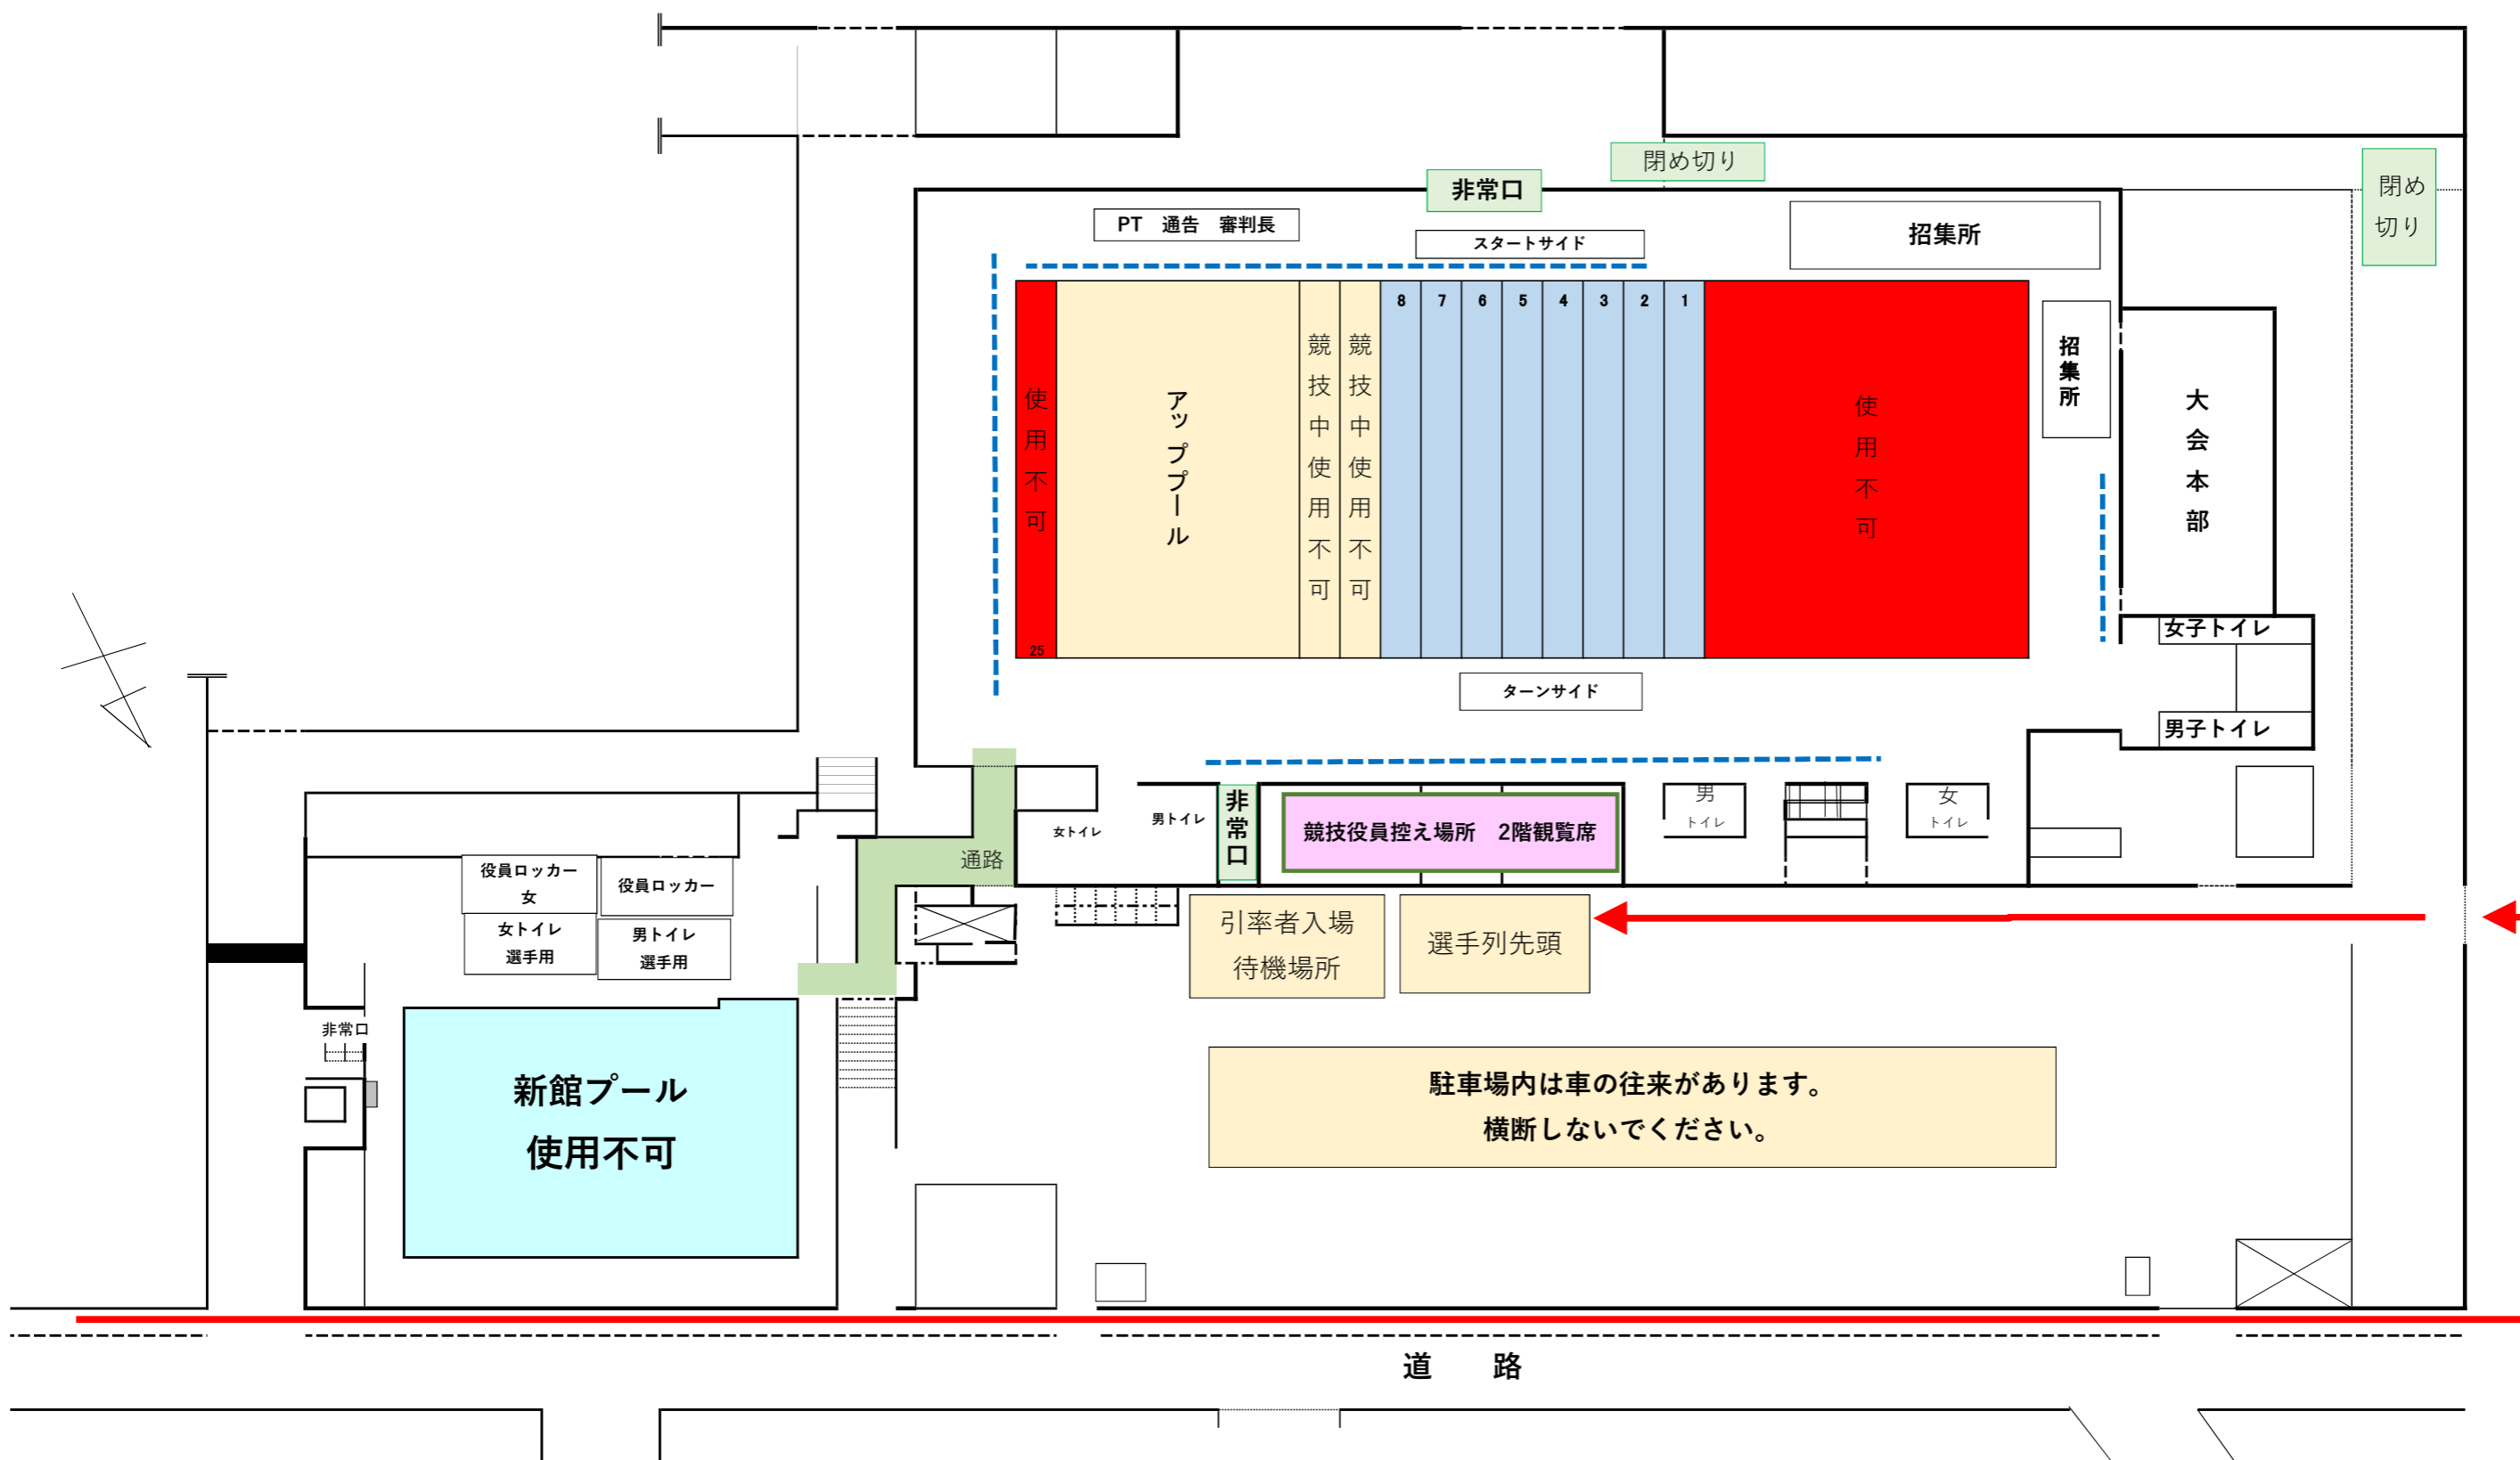

8歳以下 及び Swim Meet (25M) 会場図

東京スイミングセンター8歳以下水泳大会 控え場所

2024.9.21

幼児の保護者のみ、選手と入場することができます。小学生の保護者は観覧スペースからご観覧が可能です。
譲り合ってご使用ください。ご協力をお願い致します。