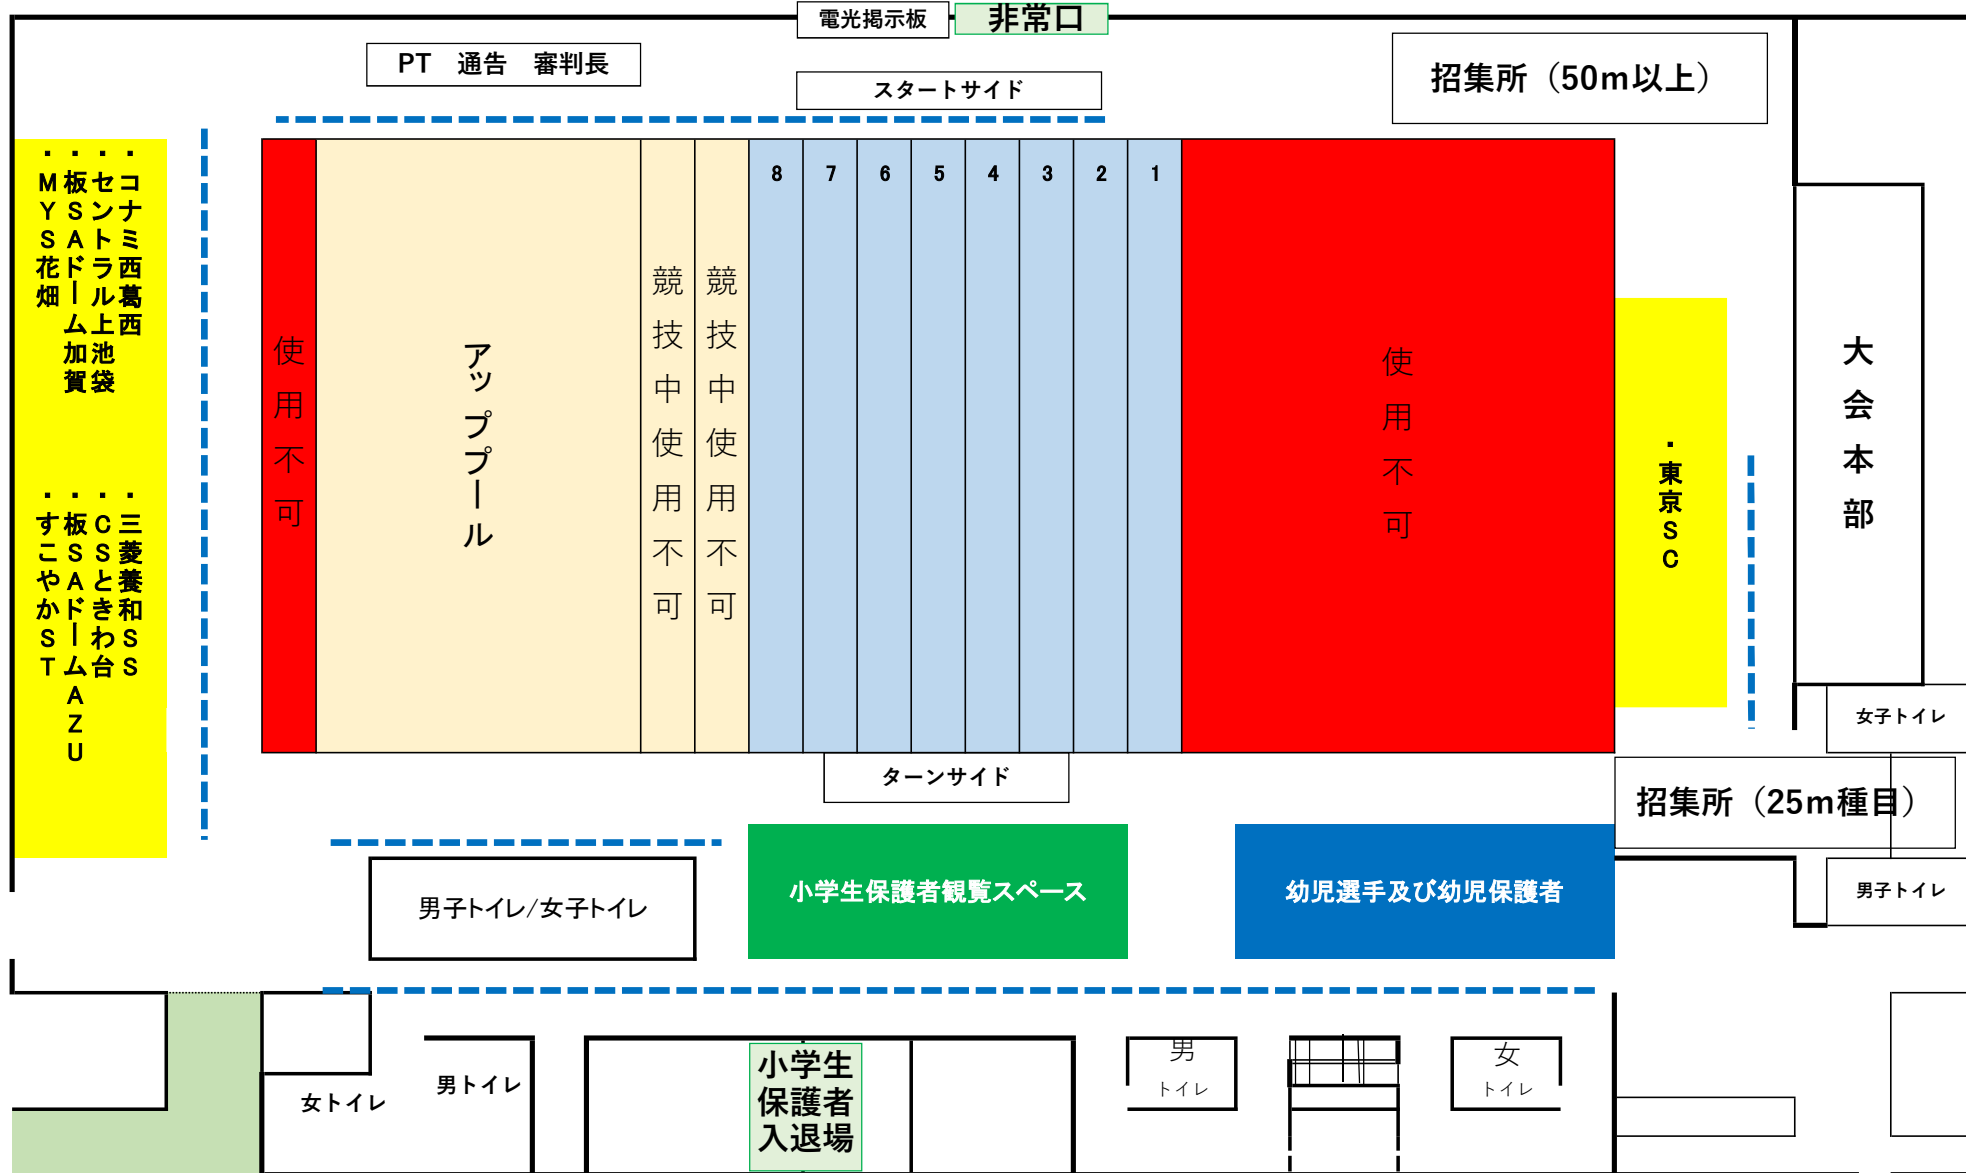

8歳以下 及び Swim Meet (25M) 会場図

東京スイミングセンター8歳以下水泳大会 控え場所

2024.9.21

幼児の保護者のみ、選手と入場することができます。小学生の保護者は観覧スペースからご観覧が可能です。
譲り合ってご使用ください。ご協力をお願い致します。