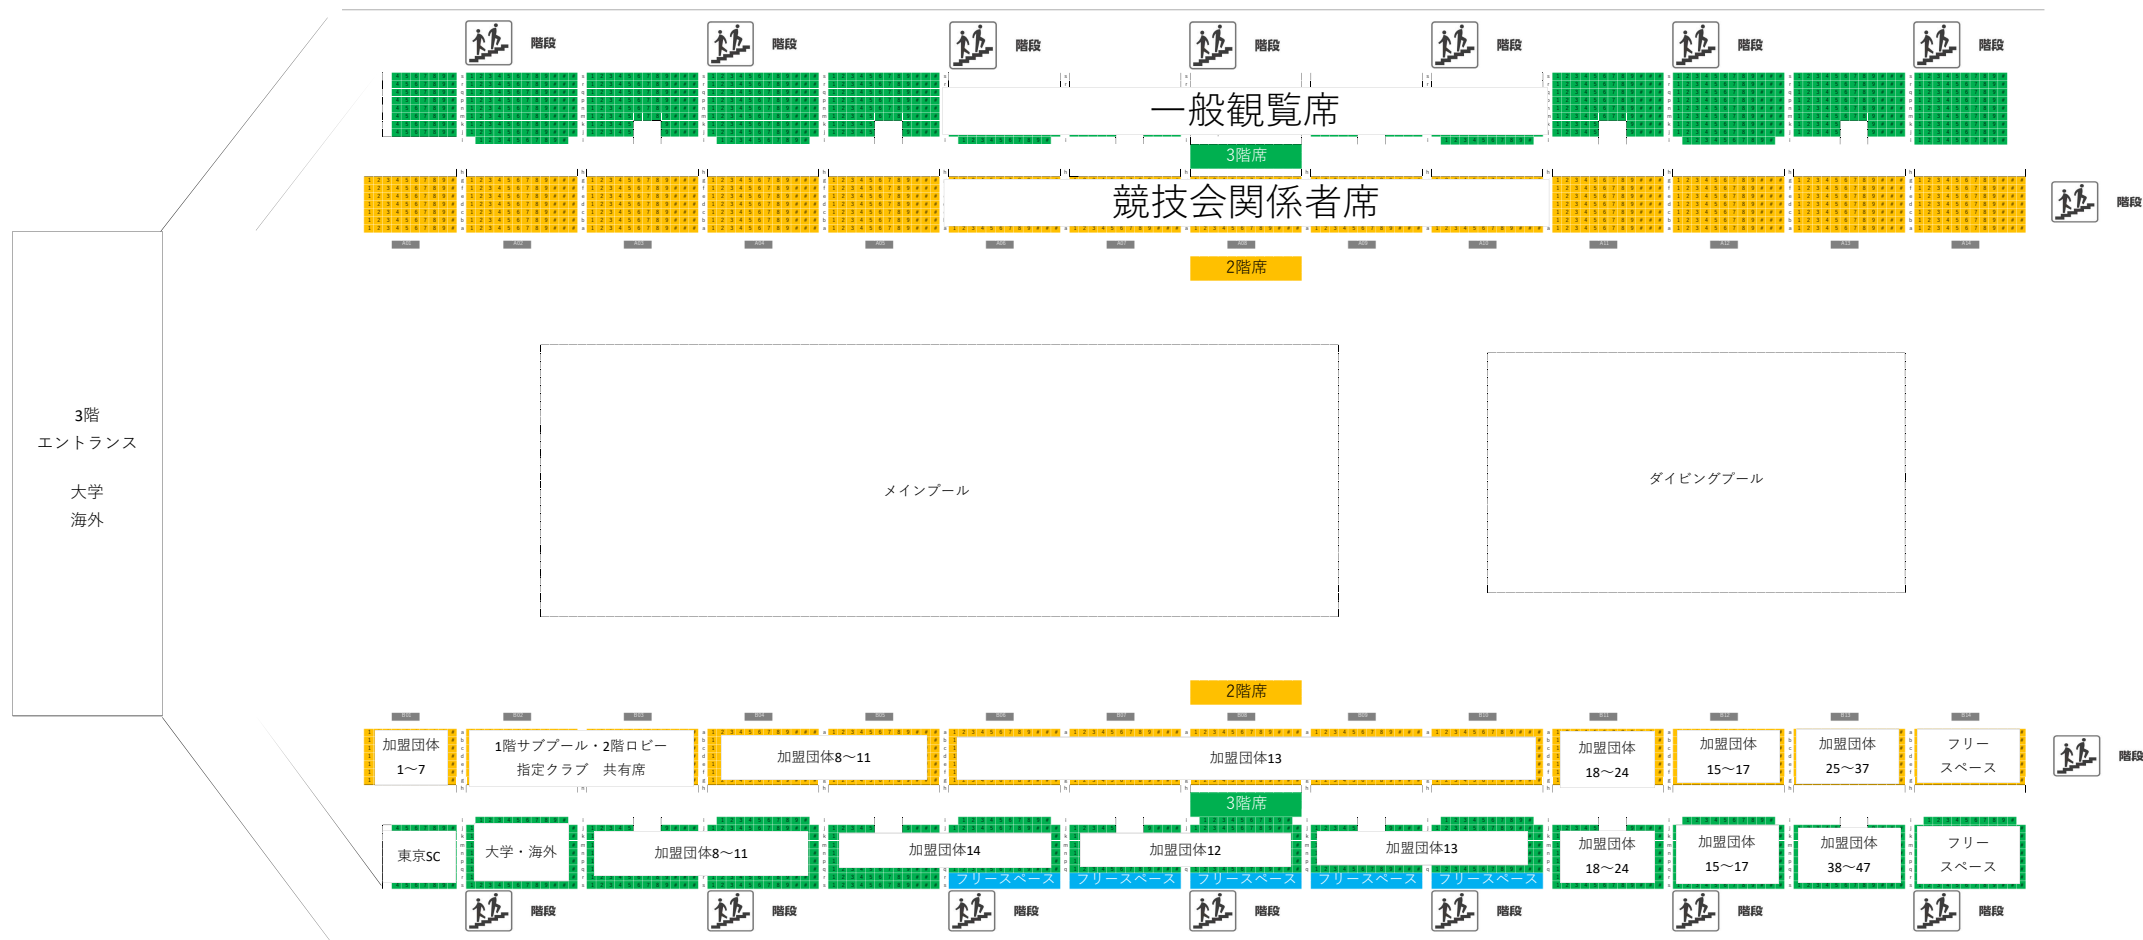

- ・サブプールプールサイド、2階エントランス指定クラブはスタンドに共有席がございます。譲り合ってご利用ください。(別紙3参照)
- ・フリースペースは、ご利用いただけません。

スタンド席

◇スタンド席	
19)加盟団体1～7	18 クラブ
20)加盟団体8～11	45 クラブ
21)加盟団体12	12 クラブ
22)加盟団体13	52 クラブ
23)加盟団体14	22 クラブ
24)加盟団体15～17	23 クラブ
25)加盟団体18～24	26 クラブ
26)加盟団体25～37	16 クラブ
27)加盟団体38～47	22 クラブ
計	236 クラブ

- ・スタンド席エリアのクラブは、フリースペースをご利用いただけます。譲り合ってご利用ください。(別紙1～4参照)
- ・入場順に関しては、【第55回東京スイミングセンター優秀選手招待水泳競技大会 入場順(指定クラブ席は除く)】をご参照ください。

別紙1 東京アクアティクスセンター控え場所（1F）

A1:1/300
A3:1/600

Reso = リゾリューションデスク

- 招集所への順路 —————
- 競技後の退場順路 —————
- サブプールへの順路 —————

別紙2 東京アクアティクスセンター控え場所（2F）

東京アクアティクスセンター 2階スタンド席・3階スタンド席・3階エントランス 控え場所

※通路（2階・3階）の場所取り、敷物は禁止です。

※フリースペースを使用する際は通路に敷物が出ないように気をつけてください。

※決勝競技は空いている席を譲り合ってください。

スタンド席は加盟団体をもとに割振りをしています。

そのブロックの中で譲り合ってください。

加盟団体2~7	青森・岩手・宮城・秋田・福島
加盟団体8~11	茨城・栃木・埼玉
加盟団体12	千葉
加盟団体13	東京
加盟団体14	神奈川
加盟団体15~17	山梨・長野・新潟
加盟団体18~24	富山・石川・福井・静岡・愛知・岐阜
加盟団体25~37	滋賀・京都・大阪・兵庫・岡山・山口・香川・徳島
加盟団体38~47	愛媛・高知・福岡・佐賀・熊本・大分・鹿児島・沖縄

東京アクアティクスセンター会場図 4階席 控え場所

場所取り、敷物不可

場所取り、敷物可

往来不可

チェーンのある箇所は往来不可

- ① アクラブ
- ② 林水泳教室
- ③ ダンロップ
- ④ インター
- ⑤ あかやまSS
- ⑥ 三菱養和SS
- ⑦ 金田SC立飛
- ⑧ 東京マリン
- ⑨ Style1
- ⑩ 新代田SS