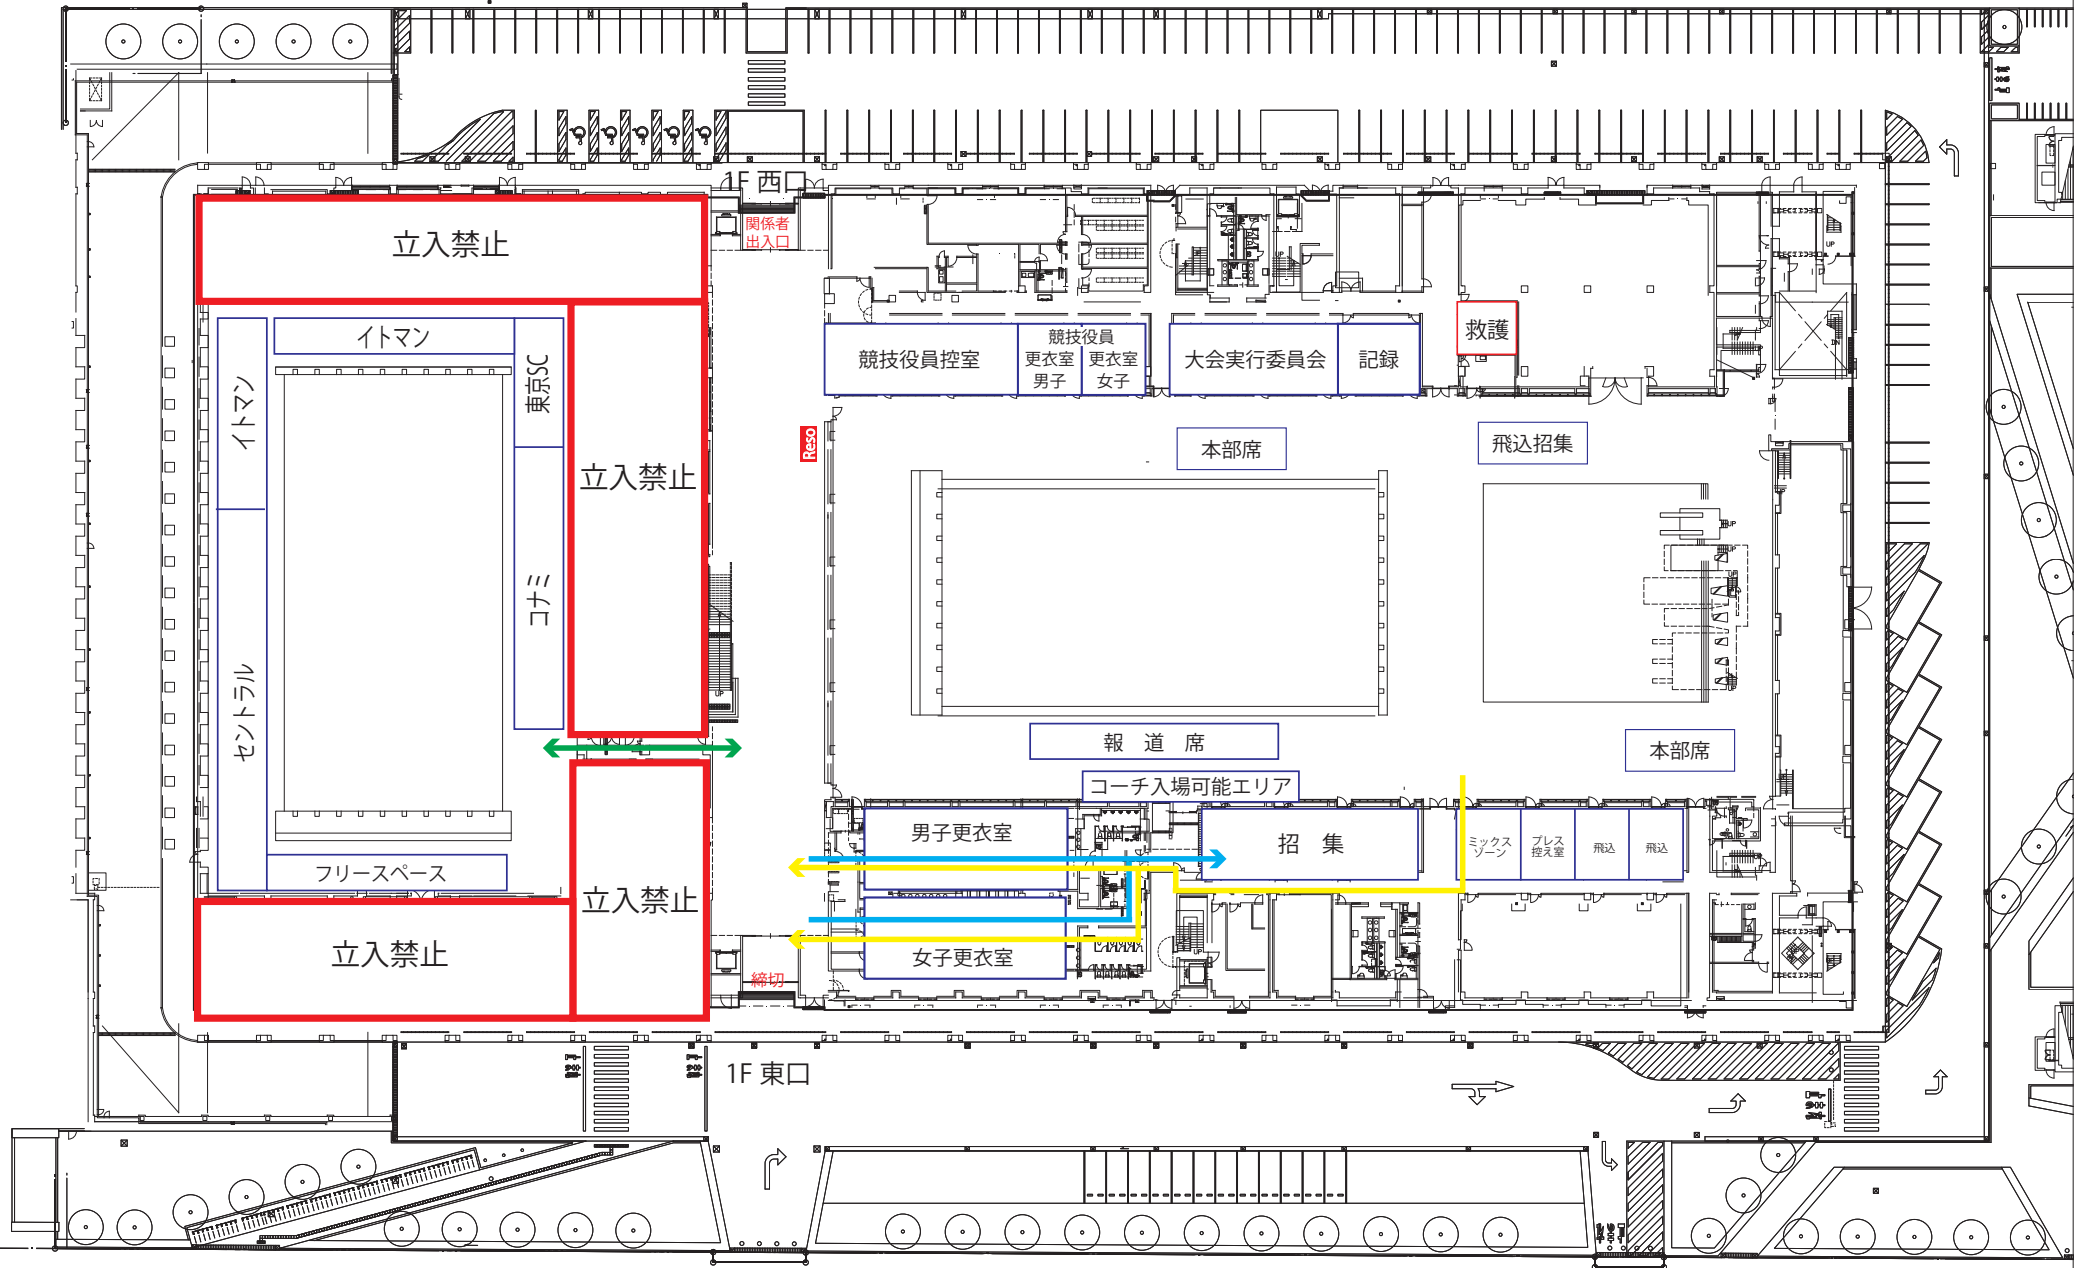

・各加盟団体ごとにスタンド席を振り分けております。（別紙3参照）
ご相談の上、譲り合ってください。

【指定クラブ席のお知らせ】

選手控え場所の混雑を回避するため、次のとおり指定クラブ席を設けました。(別紙1～4参照)
ご理解とご協力をお願い申し上げます。

指定クラブ席配置

◇サブプールプールサイド		◇4階平場	
1)イトマン	19 クラブ	9)あかやま S S	1 クラブ
2)セントラル	32 クラブ	10)金田 S C 立川立飛	1 クラブ
3)コナミ	8 クラブ	11)Style1	1 クラブ
計	59 クラブ	12)三菱養和 S S	1 クラブ
◇2階エントランス		13)東京マリン	1 クラブ
4)ルネサンス	20 クラブ	14)新代田 S S	1 クラブ
5)藤村 S S	1 クラブ	15)林水泳教室	1 クラブ
6)J S S	6 クラブ	16)アクラブ	5 クラブ
計	27 クラブ	17)インター	3 クラブ
◇3階エントランス		18)ダンロップ	3 クラブ
7)大学チーム	21 クラブ	計	18 クラブ
8)海外チーム	4 クラブ		
計	25 クラブ		

- ・サブプールプールサイド、2階エントランス指定クラブはスタンドに共有席がございます。譲り合ってご利用ください。(別紙3参照)
- ・フリースペースは、ご利用いただけません。

スタンド席

◇スタンド席	
19)加盟団体1～7	18 クラブ
20)加盟団体8～11	45 クラブ
21)加盟団体12	12 クラブ
22)加盟団体13	52 クラブ
23)加盟団体14	22 クラブ
24)加盟団体15～17	23 クラブ
25)加盟団体18～24	26 クラブ
26)加盟団体25～37	16 クラブ
27)加盟団体38～47	22 クラブ
計	236 クラブ

- ・スタンド席エリアのクラブは、フリースペースをご利用いただけます。譲り合ってご利用ください。(別紙1～4参照)
- ・入場順に関しては、【第55回東京スイミングセンター優秀選手招待水泳競技大会 入場順(指定クラブ席は除く)】をご参照ください。

別紙1 東京アクアティクスセンター控え場所（1F）

A1:1/300
A3:1/600

Reso = リゾリューションデスク

- 招集所への順路 —————
- 競技後の退場順路 —————
- サブプールへの順路 —————

東京アクアティクスセンター会場図 4階席 控え場所

場所取り、敷物不可

場所取り、敷物可

往来不可

チェーンのある箇所は往来不可

- ① アクラブ
- ② 林水泳教室
- ③ ダンロップ
- ④ インター
- ⑤ あかやまSS
- ⑥ 三菱養和SS
- ⑦ 金田SC立飛
- ⑧ 東京マリン
- ⑨ Style1
- ⑩ 新代田SS