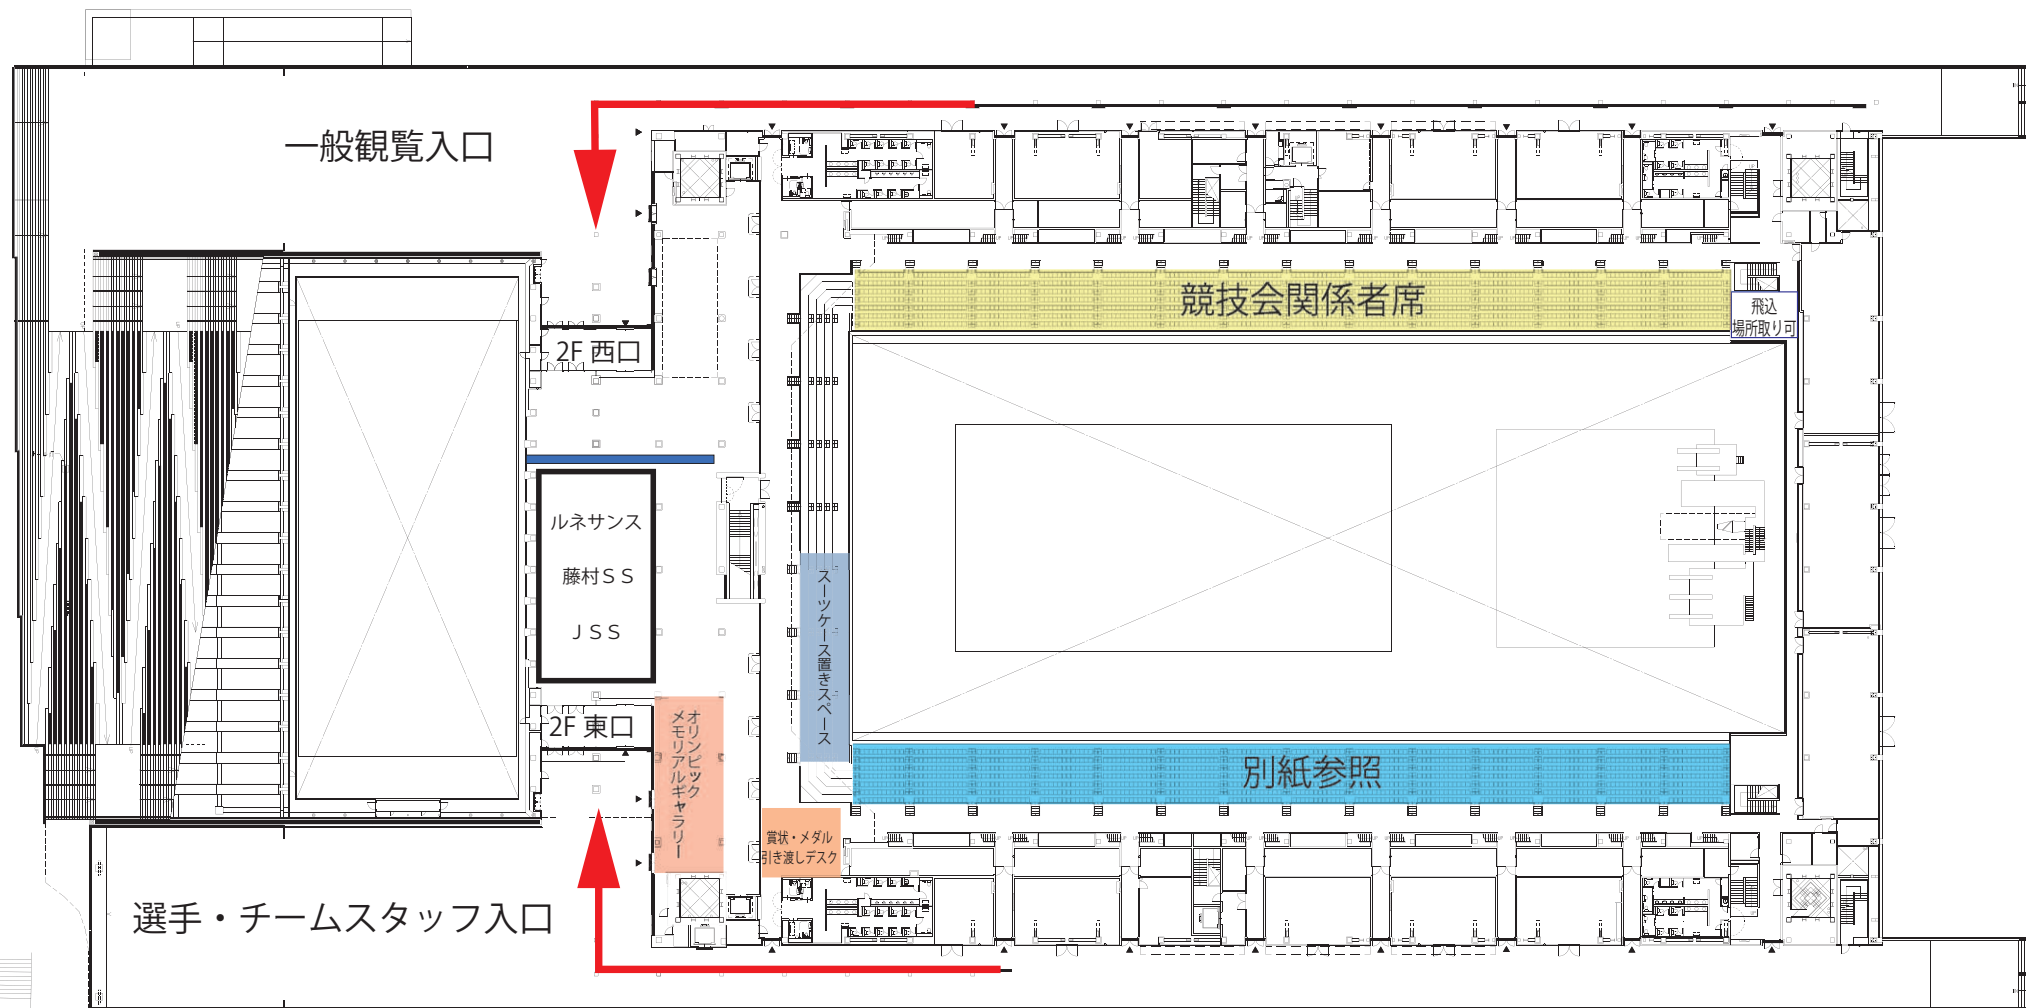

- ・サブプールプールサイド、2階エントランス指定クラブはスタンドに共有席がございます。譲り合ってご利用ください。(別紙3参照)
- ・フリースペースは、ご利用いただけません。

スタンド席

◇スタンド席	
19)加盟団体1～7	18 クラブ
20)加盟団体8～11	45 クラブ
21)加盟団体12	12 クラブ
22)加盟団体13	52 クラブ
23)加盟団体14	22 クラブ
24)加盟団体15～17	23 クラブ
25)加盟団体18～24	26 クラブ
26)加盟団体25～37	16 クラブ
27)加盟団体38～47	22 クラブ
計	236 クラブ

- ・スタンド席エリアのクラブは、フリースペースをご利用いただけます。譲り合ってご利用ください。(別紙1～4参照)
- ・入場順に関しては、【第55回東京スイミングセンター優秀選手招待水泳競技大会 入場順(指定クラブ席は除く)】をご参照ください。

別紙1 東京アクアティクスセンター控え場所（1F）

A1:1/300
A3:1/600

Reso = リゾリューションデスク

- 招集所への順路 —————
- 競技後の退場順路 —————
- サブプールへの順路 —————

別紙2 東京アクアティクスセンター控え場所（2F）

東京アクアティクスセンター 2階スタンド席・3階スタンド席・3階エントランス 控え場所

※通路（2階・3階）の場所取り、敷物は禁止です。

※フリースペースを使用する際は通路に敷物が出ないように気をつけてください。

※決勝競技は空いている席を譲り合ってください。

スタンド席は加盟団体をもとに割振りをしています。

そのブロックの中で譲り合ってください。

加盟団体2~7	青森・岩手・宮城・秋田・福島
加盟団体8~11	茨城・栃木・埼玉
加盟団体12	千葉
加盟団体13	東京
加盟団体14	神奈川
加盟団体15~17	山梨・長野・新潟
加盟団体18~24	富山・石川・福井・静岡・愛知・岐阜
加盟団体25~37	滋賀・京都・大阪・兵庫・岡山・山口・香川・徳島
加盟団体38~47	愛媛・高知・福岡・佐賀・熊本・大分・鹿児島・沖縄

東京アクアティクスセンター会場図 4階席 控え場所

場所取り、敷物不可

場所取り、敷物可

往来不可

チェーンのある箇所は往来不可

- ① アクラブ
- ② 林水泳教室
- ③ ダンロップ
- ④ インター
- ⑤ あかやまSS
- ⑥ 三菱養和SS
- ⑦ 金田SC立飛
- ⑧ 東京マリン
- ⑨ Style1
- ⑩ 新代田SS