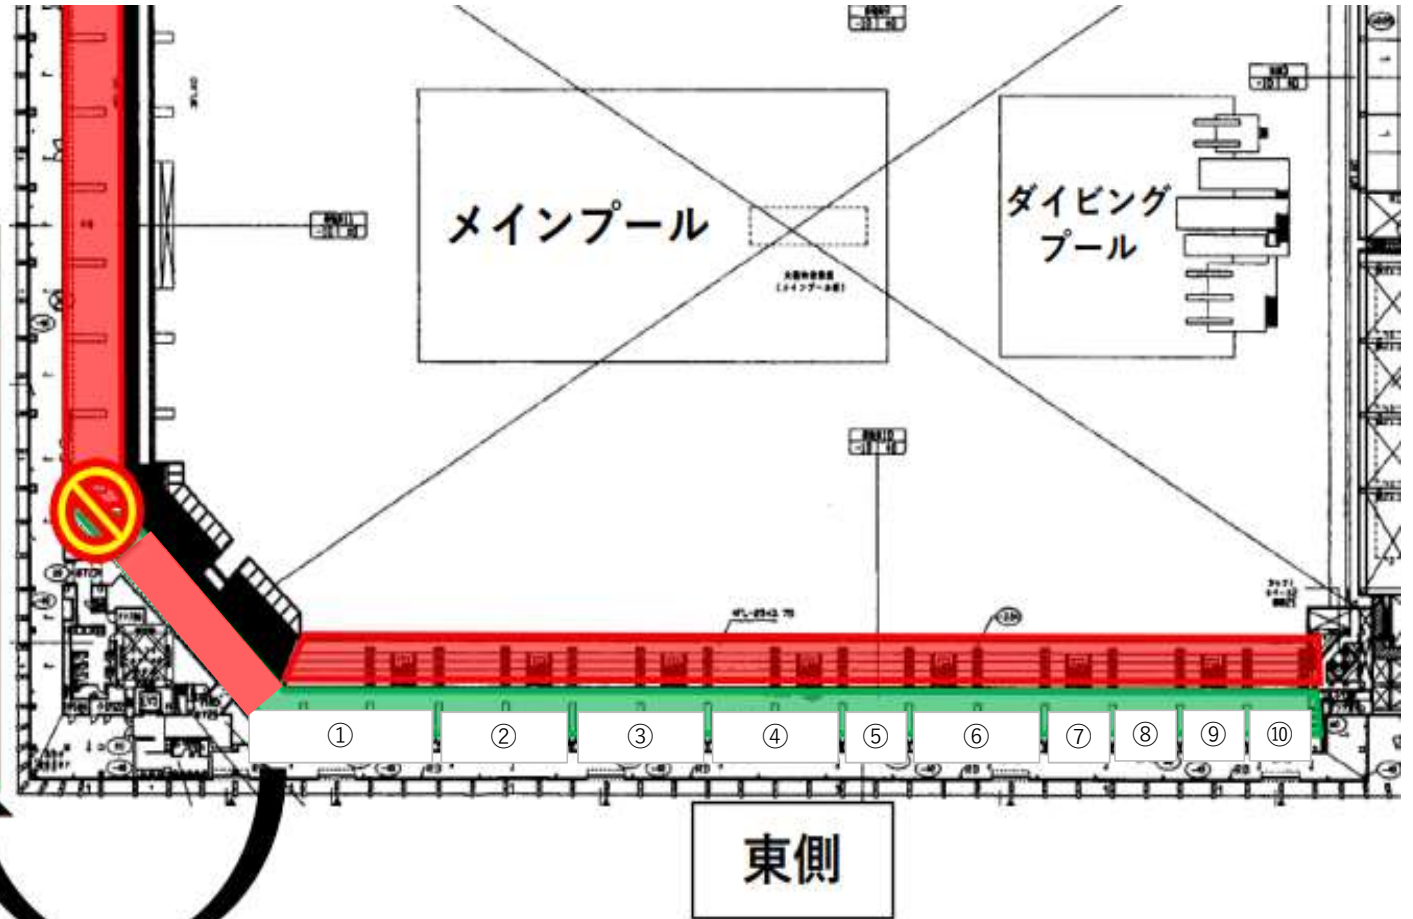

・各加盟団体ごとにスタンド席を振り分けております。（別紙3参照）
ご相談の上、譲り合ってください。

【指定クラブ席のお知らせ】

選手控え場所の混雑を回避するため、次のとおり指定クラブ席を設けました。(別紙1～4参照)
ご理解とご協力をお願い申し上げます。

指定クラブ席配置

◇サブプールプールサイド		◇4階平場	
1)イトマン	19 クラブ	9)あかやま S S	1 クラブ
2)セントラル	32 クラブ	10)金田 S C 立川立飛	1 クラブ
3)コナミ	8 クラブ	11)Style1	1 クラブ
計	59 クラブ	12)三菱養和 S S	1 クラブ
◇2階エントランス		13)東京マリン	1 クラブ
4)ルネサンス	20 クラブ	14)新代田 S S	1 クラブ
5)藤村 S S	1 クラブ	15)林水泳教室	1 クラブ
6)J S S	6 クラブ	16)アクラブ	5 クラブ
計	27 クラブ	17)インター	3 クラブ
◇3階エントランス		18)ダンロップ	3 クラブ
7)大学チーム	21 クラブ	計	18 クラブ
8)海外チーム	4 クラブ		
計	25 クラブ		

- ・スタンド席エリアのクラブは、フリースペースをご利用いただけます。譲り合ってご利用ください。(別紙1～4参照)
- ・入場順に関しては、【第55回東京スイミングセンター優秀選手招待水泳競技大会 入場順(指定クラブ席は除く)】をご参照ください。

別紙1 東京アクアティクスセンター控え場所（1F）

A1:1/300
A3:1/600

Reso = リゾリューションデスク

- 招集所への順路 —————
- 競技後の退場順路 —————
- サブプールへの順路 —————

別紙2 東京アクアティクスセンター控え場所（2F）

東京アクアティクスセンター 2階スタンド席・3階スタンド席・3階エントランス 控え場所

※通路（2階・3階）の場所取り、敷物は禁止です。

※フリースペースを使用する際は通路に敷物が出ないように気をつけてください。

※決勝競技は空いている席を譲り合ってください。

スタンド席は加盟団体をもとに割振りをしています。

そのブロックの中で譲り合ってください。

加盟団体2~7	青森・岩手・宮城・秋田・福島
加盟団体8~11	茨城・栃木・埼玉
加盟団体12	千葉
加盟団体13	東京
加盟団体14	神奈川
加盟団体15~17	山梨・長野・新潟
加盟団体18~24	富山・石川・福井・静岡・愛知・岐阜
加盟団体25~37	滋賀・京都・大阪・兵庫・岡山・山口・香川・徳島
加盟団体38~47	愛媛・高知・福岡・佐賀・熊本・大分・鹿児島・沖縄

東京アクアティクスセンター会場図 4階席 控え場所

場所取り、敷物不可

場所取り、敷物可

往来不可

チェーンのある箇所は往来不可

- ① アクラブ
- ② 林水泳教室
- ③ ダンロップ
- ④ インター
- ⑤ あかやまSS
- ⑥ 三菱養和SS
- ⑦ 金田SC立飛
- ⑧ 東京マリン
- ⑨ Style1
- ⑩ 新代田SS